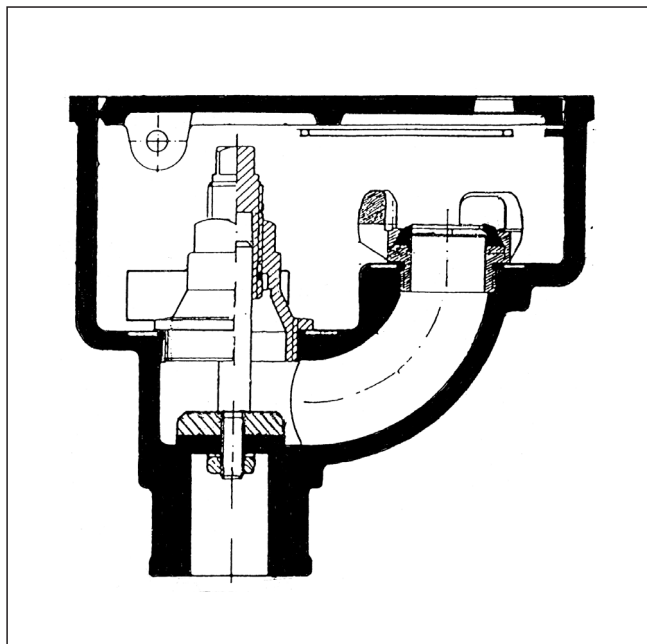

BOCAS DE RIEGO

OUTLETS FOR IRRIGATION

BOUCHES D'INCENDIE

REF	Modelo	Entrada	Salida
REF	Modell	Inlet	Outlet
REF	Modèle	Entrée	Sortie
108	Barcelona	Rosca 1 1/2". Threaded 1 1/2". Filet 1 1/2".	Enchufe Rápido Ø45 ó Rosca Racord Ø45 or Threaded Racord Ø45 ou Filet

REF	Modelo	Entrada	Salida
REF	Modell	Inlet	Outlet
REF	Modèle	Entrée	Sortie
101	Madrid	Brida DN 40. DN 40 Flanged Bride DN 40	Rosca Madrid. Threaded Ø57 Filet Ø57.

REF	Modelo	Entrada	Salida
REF	Modell	Inlet	Outlet
REF	Modèle	Entrée	Sortie
103	Zaragoza	Roscada 1 1/4". Threaded 1 1/4". Filet 1 1/4".	Roscada ó Enchufe Rápido Ø45. Threaded or Racord Ø45 Filet ou Racord Ø45

REF	Modelo	Entrada	Salida
REF	Modell	Inlet	Outlet
REF	Modèle	Entrée	Sortie
104	Sevilla	Brida DN 80. DN 80 Flanged Bride DN 80	Rosca Sevilla. Threaded Ø60 Filet Ø60.