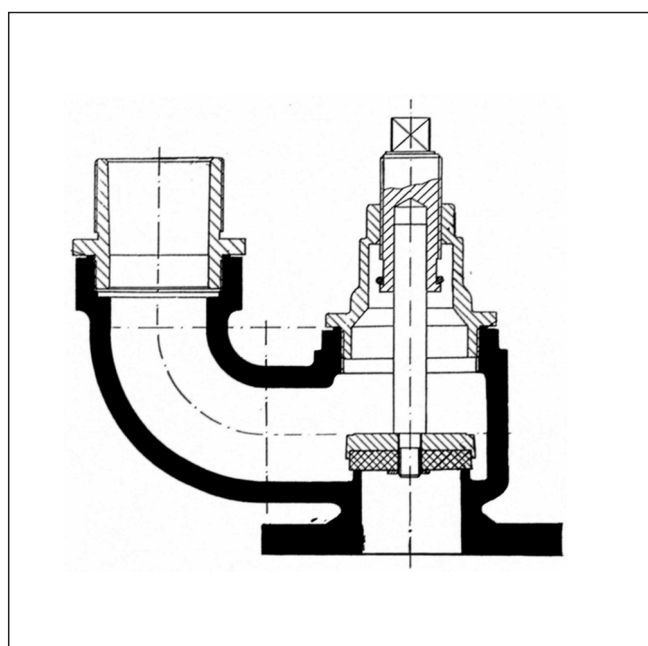

BOCAS DE RIEGO

OUTLETS FOR IRRIGATION

BOUCHES D'INCENDIE

REF	Modelo	Entrada	Salida
REF	Modell	Inlet	Outlet
REF	Modèle	Entrée	Sortie
108	Barcelona	Rosca 1 1/2". Threaded 1 1/2". Filet 1 1/2".	Enchufe Rápido Ø45 ó Rosca Racord Ø45 or Threaded Racord Ø45 ou Filet

REF	Modelo	Entrada	Salida
REF	Modell	Inlet	Outlet
REF	Modèle	Entrée	Sortie
101	Madrid	Brida DN 40. DN 40 Flanged Bride DN 40	Rosca Madrid. Threaded Ø57 Filet Ø57.

REF	Modelo	Entrada	Salida
REF	Modell	Inlet	Outlet
REF	Modèle	Entrée	Sortie
103	Zaragoza	Roscada 1 1/4". Threaded 1 1/4". Filet 1 1/4".	Roscada ó Enchufe Rápido Ø45. Threaded or Racord Ø45 Filet ou Racord Ø45

REF	Modelo	Entrada	Salida
REF	Modell	Inlet	Outlet
REF	Modèle	Entrée	Sortie
104	Sevilla	Brida DN 80. DN 80 Flanged Bride DN 80	Rosca Sevilla. Threaded Ø60 Filet Ø60.