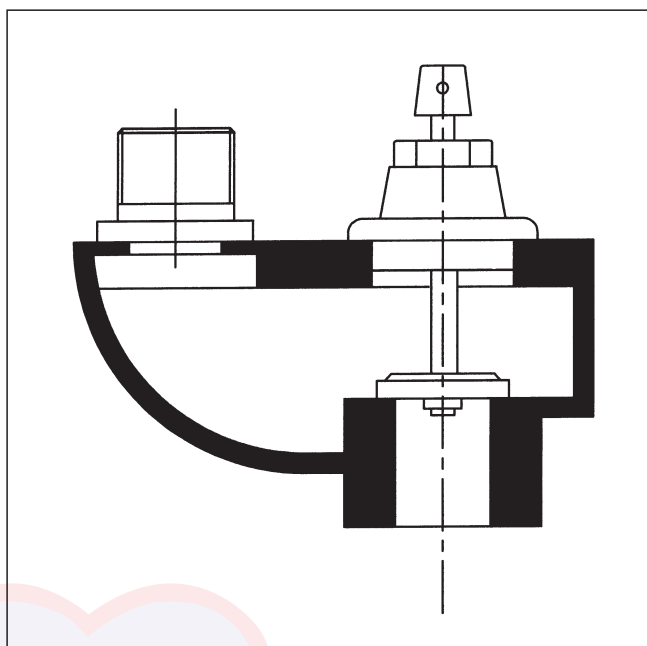

BOCAS DE RIEGO

OUTLETS FOR IRRIGATION

BOUCHES D'INCENDIE

REF	Modelo	Entrada	Salida
REF	Modell	Inlet	Outlet
REF	Modèle	Entrée	Sortie
108	Barcelona	Rosca 1 1/2". Threaded 1 1/2". Filet 1 1/2".	Enchufe Rápido Ø45 ó Rosca Racord Ø45 or Threaded Racord Ø45 ou Filet

REF	Modelo	Entrada	Salida
REF	Modell	Inlet	Outlet
REF	Modèle	Entrée	Sortie
101	Madrid	Brida DN 40. DN 40 Flanged Bride DN 40	Rosca Madrid. Threaded Ø57 Filet Ø57.

REF	Modelo	Entrada	Salida
REF	Modell	Inlet	Outlet
REF	Modèle	Entrée	Sortie
103	Zaragoza	Roscada 1 1/4". Threaded 1 1/4". Filet 1 1/4".	Roscada ó Enchufe Rápido Ø45. Threaded or Racord Ø45 Filet ou Racord Ø45

REF	Modelo	Entrada	Salida
REF	Modell	Inlet	Outlet
REF	Modèle	Entrée	Sortie
104	Sevilla	Brida DN 80. DN 80 Flanged Bride DN 80	Rosca Sevilla. Threaded Ø60 Filet Ø60.