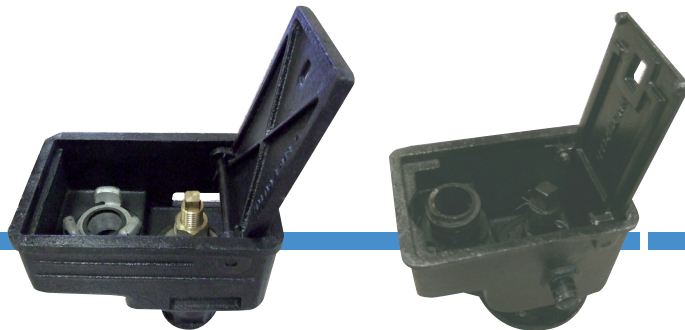

BOCAS DE RIEGO

OUTLETS FOR IRRIGATION

BOUCHES D'INCENDIE

REF	Modelo	Entrada	Salida
REF	Modell	Inlet	Outlet
REF	Modèle	Entrée	Sortie
108	Barcelona	Rosca 1 1/2". Threaded 1 1/2". Filet 1 1/2".	Enchufe Rápido Ø45 ó Rosca Racord Ø45 or Threaded Racord Ø45 ou Filet

REF	Modelo	Entrada	Salida
REF	Modell	Inlet	Outlet
REF	Modèle	Entrée	Sortie
101	Madrid	Brida DN 40. DN 40 Flanged Bride DN 40	Rosca Madrid. Threaded Ø57 Filet Ø57.

REF	Modelo	Entrada	Salida
REF	Modell	Inlet	Outlet
REF	Modèle	Entrée	Sortie
103	Zaragoza	Roscada 1 1/4". Threaded 1 1/4". Filet 1 1/4".	Roscada ó Enchufe Rápido Ø45. Threaded or Racord Ø45 Filet ou Racord Ø45

REF	Modelo	Entrada	Salida
REF	Modell	Inlet	Outlet
REF	Modèle	Entrée	Sortie
104	Sevilla	Brida DN 80. DN 80 Flanged Bride DN 80	Rosca Sevilla. Threaded Ø60 Filet Ø60.