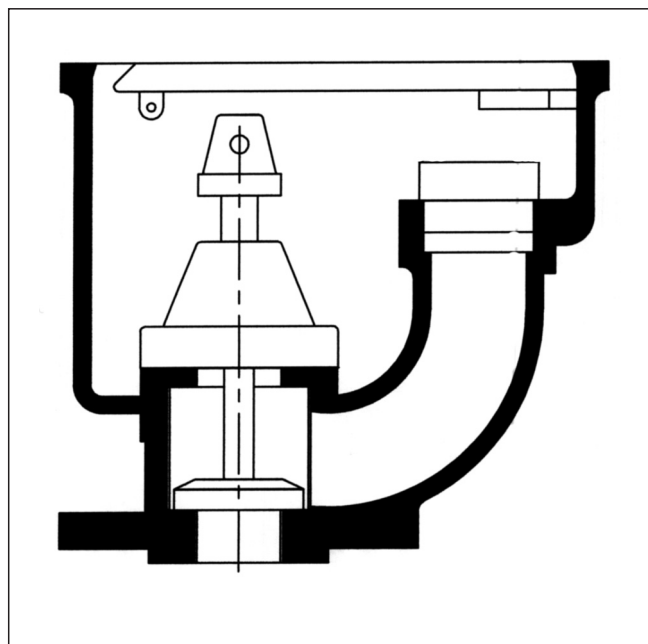

BOCAS DE RIEGO

OUTLETS FOR IRRIGATION

BOUCHES D'INCENDIE

REF	Modelo	Entrada	Salida
REF	Modell	Inlet	Outlet
REF	Modèle	Entrée	Sortie
108	Barcelona	Rosca 1 1/2". Threaded 1 1/2". Filet 1 1/2".	Enchufe Rápido Ø45 ó Rosca Racord Ø45 or Threaded Racord Ø45 ou Filet

REF	Modelo	Entrada	Salida
REF	Modell	Inlet	Outlet
REF	Modèle	Entrée	Sortie
101	Madrid	Brida DN 40. DN 40 Flanged Bride DN 40	Rosca Madrid. Threaded Ø57 Filet Ø57.

REF	Modelo	Entrada	Salida
REF	Modell	Inlet	Outlet
REF	Modèle	Entrée	Sortie
103	Zaragoza	Roscada 1 1/4". Threaded 1 1/4". Filet 1 1/4".	Roscada ó Enchufe Rápido Ø45. Threaded or Racord Ø45 Filet ou Racord Ø45

REF	Modelo	Entrada	Salida
REF	Modell	Inlet	Outlet
REF	Modèle	Entrée	Sortie
104	Sevilla	Brida DN 80. DN 80 Flanged Bride DN 80	Rosca Sevilla. Threaded Ø60 Filet Ø60.